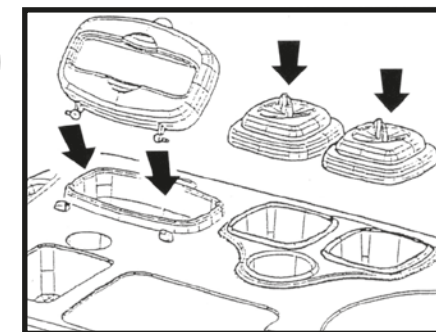

- 1** Encaixe as hastes com o porta sorvete e a máquina de sucos como indicam as setas. Encaje las astas con el porta helados y con la máquina de jugos, como indican las flechas.

- 2** Encaixe o telhado sobre as hastes e fixe-as com o pino como mostra o desenho. Una el techo con las varillas y asegúrelo con la traba como se muestra en el dibujo.

- 3** Encaixe o porta cachorro-quente. Encastre el porta salchichas.

Porta cachorro quente
Porta salchichas

- A** O brinquedo contém peças pequenas para sua montagem e deve ser montado exclusivamente por adultos. Não o utilize antes de terminar todas as operações de montagem e de confirmar se a mesma foi efetuada corretamente. Este juguete contiene piezas pequeñas para su armado y debe ser efectuado exclusivamente por adulto. No utilizarlo antes de terminar todas las operaciones de armado y de confirmar si la misma fue efectuada correctamente.
- B** Necessário a supervisão de um adulto durante o uso. Es necesaria la supervisión de un adulto durante el uso.
- C** Este produto não deve ser guardado sob chuva ou sol, pois os materiais podem desbotar ou ressecar. Este producto no debe ser guardado bajo lluvia o sol ya que los materiales pueden descolorirse o researse.