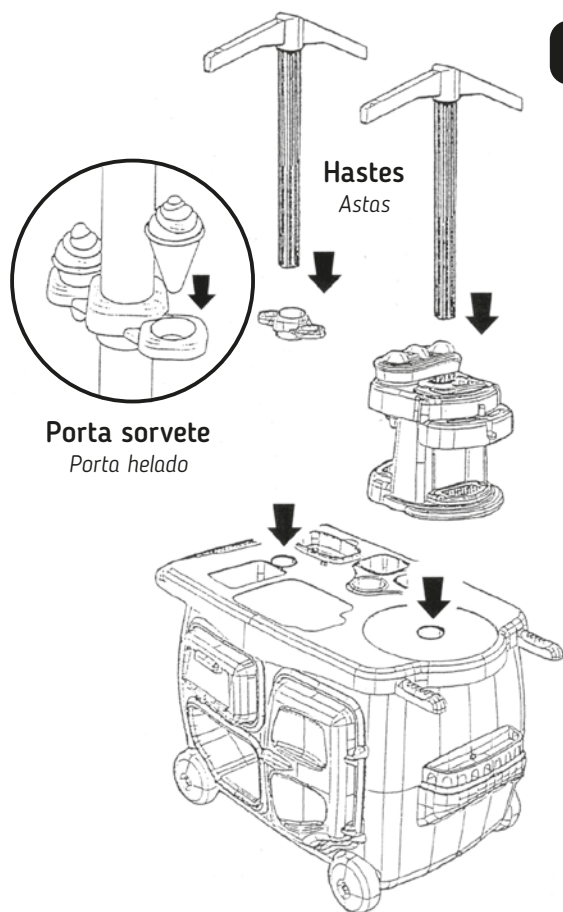

- 1** Encaixe as hastes com o porta sorvete e a máquina de sucos como indicam as setas. Encaje las astas con el porta helados y con la máquina de jugos, como indican las flechas.

- 2** Encaixe o telhado sobre as hastes e fixe-as com o pino como mostra o desenho. Una el techo con las varillas y asegúrelo con la traba como se muestra en el dibujo.

- 3** Encaixe o porta cachorro-quente. Encastre el porta salchichas.

Porta cachorro quente
Porta salchichas

- A** O brinquedo contém peças pequenas para sua montagem e deve ser montado exclusivamente por adultos. Não o utilize antes de terminar todas as operações de montagem e de confirmar se a mesma foi efetuada corretamente. Este juguete contiene piezas pequeñas para su armado y debe ser efectuado exclusivamente por adulto. No utilizarlo antes de terminar todas las operaciones de armado y de confirmar si la misma fue efectuada correctamente.
- B** Necessário a supervisão de um adulto durante o uso. Es necesaria la supervisión de un adulto durante el uso.
- C** Este produto não deve ser guardado sob chuva ou sol, pois os materiais podem desbotar ou ressecar. Este producto no debe ser guardado bajo lluvia o sol ya que los materiales pueden descolorirse o researse.